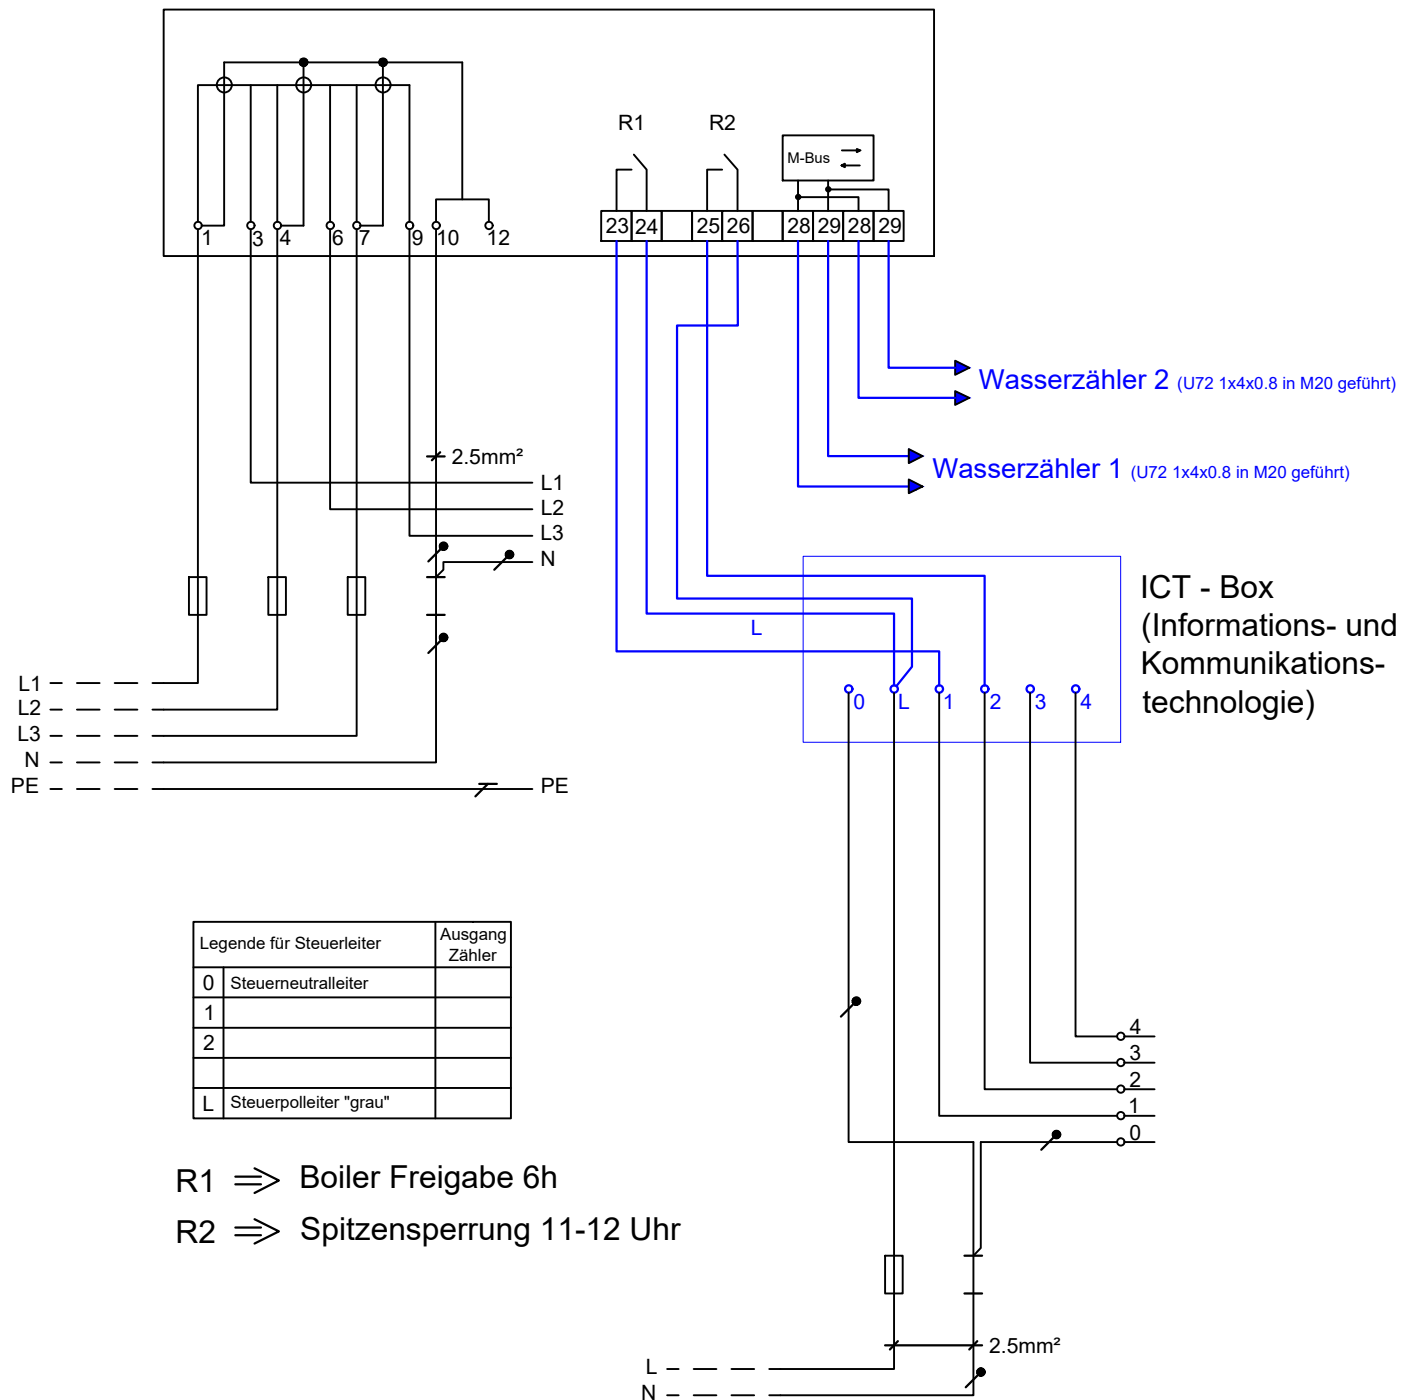

Landis + Gyr E450

Anschlusschema Zähler E450

Elektroinstallations und Werke
EW AADORF
EW Aadorf Tel. 052 368 66 88
Schulstrasse 3 Fax. 052 368 66 89
CH-8355 Aadorf www.ewaadorf.ch

Masstab: . / .

Format: A4h (210 x 297 mm)

Änderung	Entwurf	Gezeich.	Kontrolle	Datum
		ml	am	14.12.2020
ph			am	08.03.2021

BG-Nr.: X

Blatt-Nr.: X

Layout: E450

Druckdatum: 08.03.2021

Pfad: M:\01 Werke\01.06 Strom\01.06.01 Gesetze-Vorschriften-Reglemente-Normen\
EW Aadorf Anschlusschema SmartMeter Stromzähler.dwg